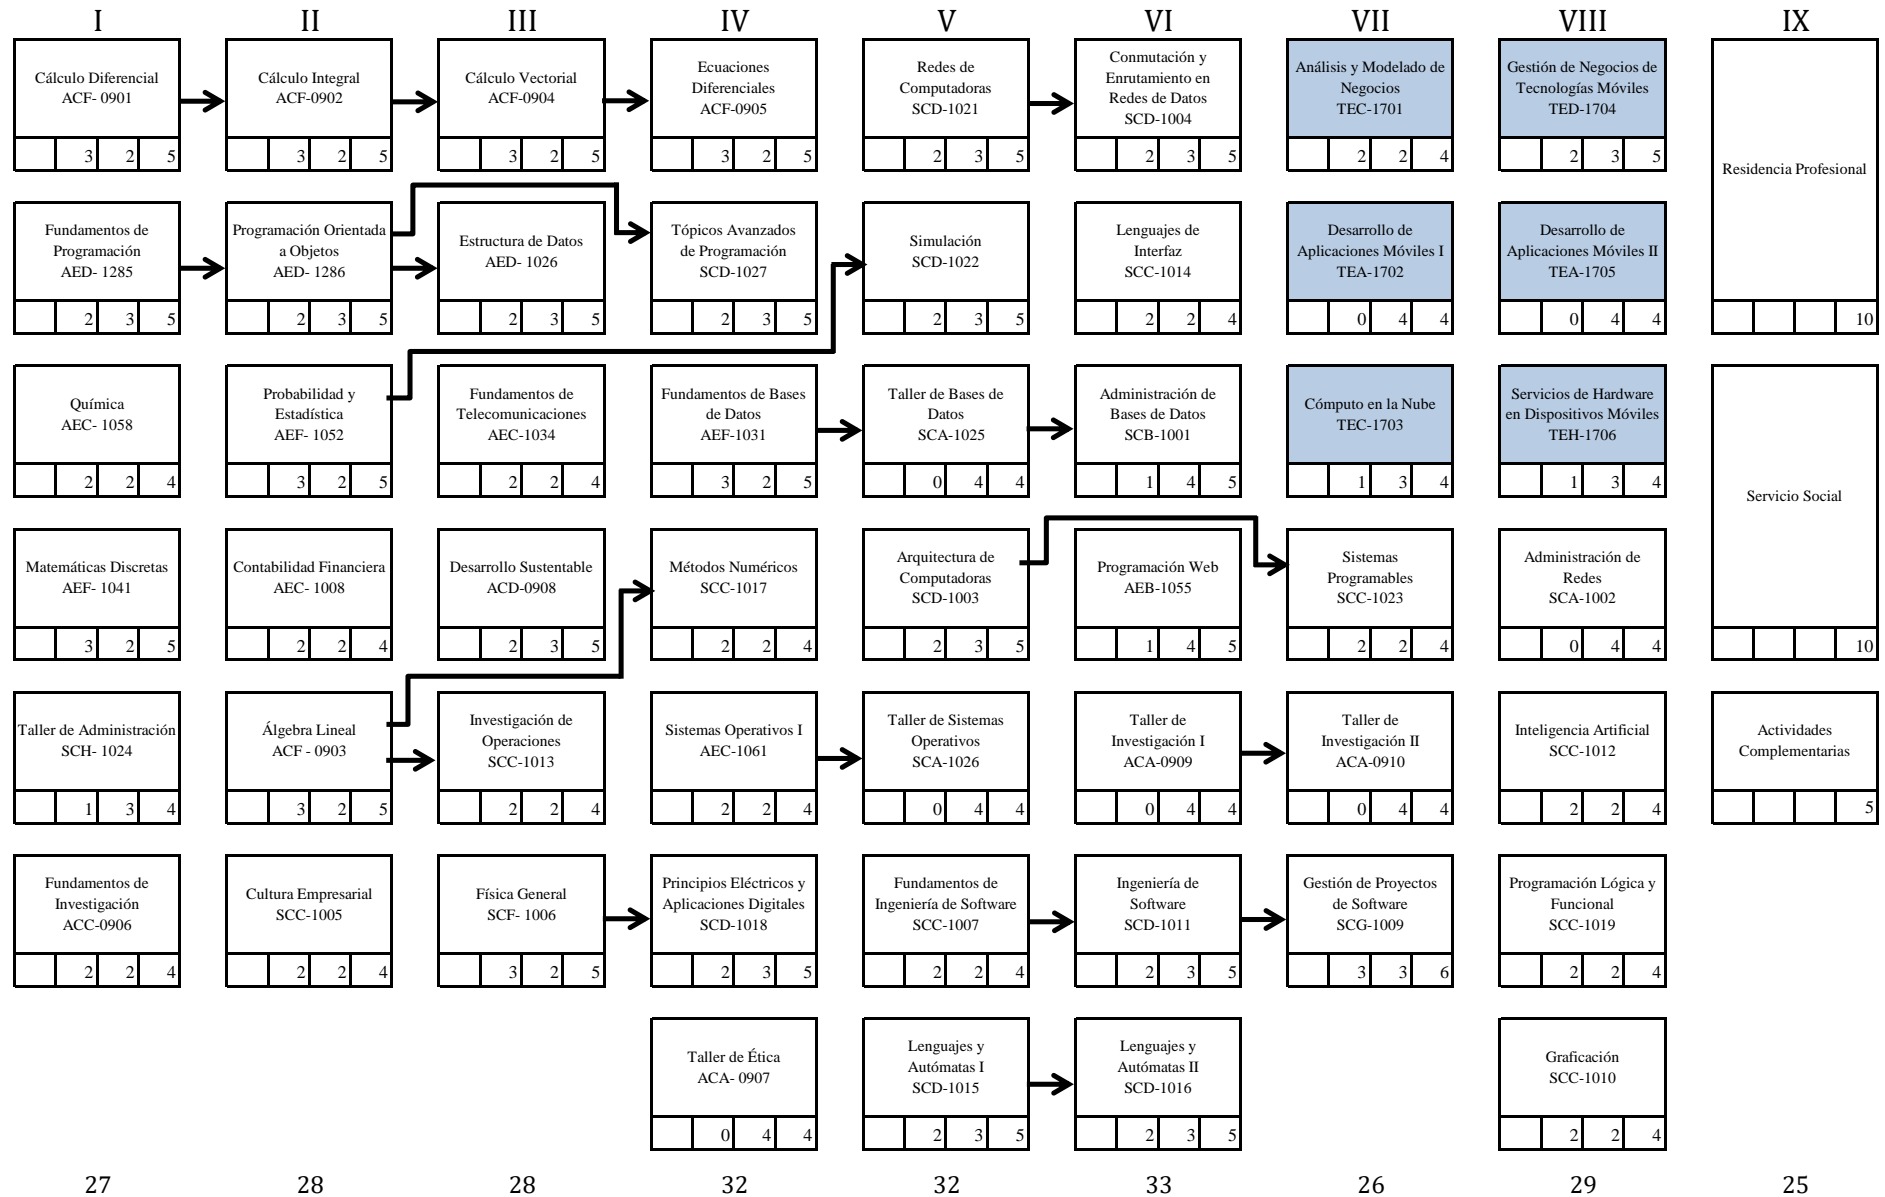

Ingeniería en Sistemas Computacionales / ISIC-2010-224

Especialidad: Tecnologías Móviles / ISIE-TEM-2017-01

Estructura genérica	210
Módulo de especialidad	25
Residencia Profesional	10
Servicio social	10
Actividades Complementarias	5
Total de créditos	260