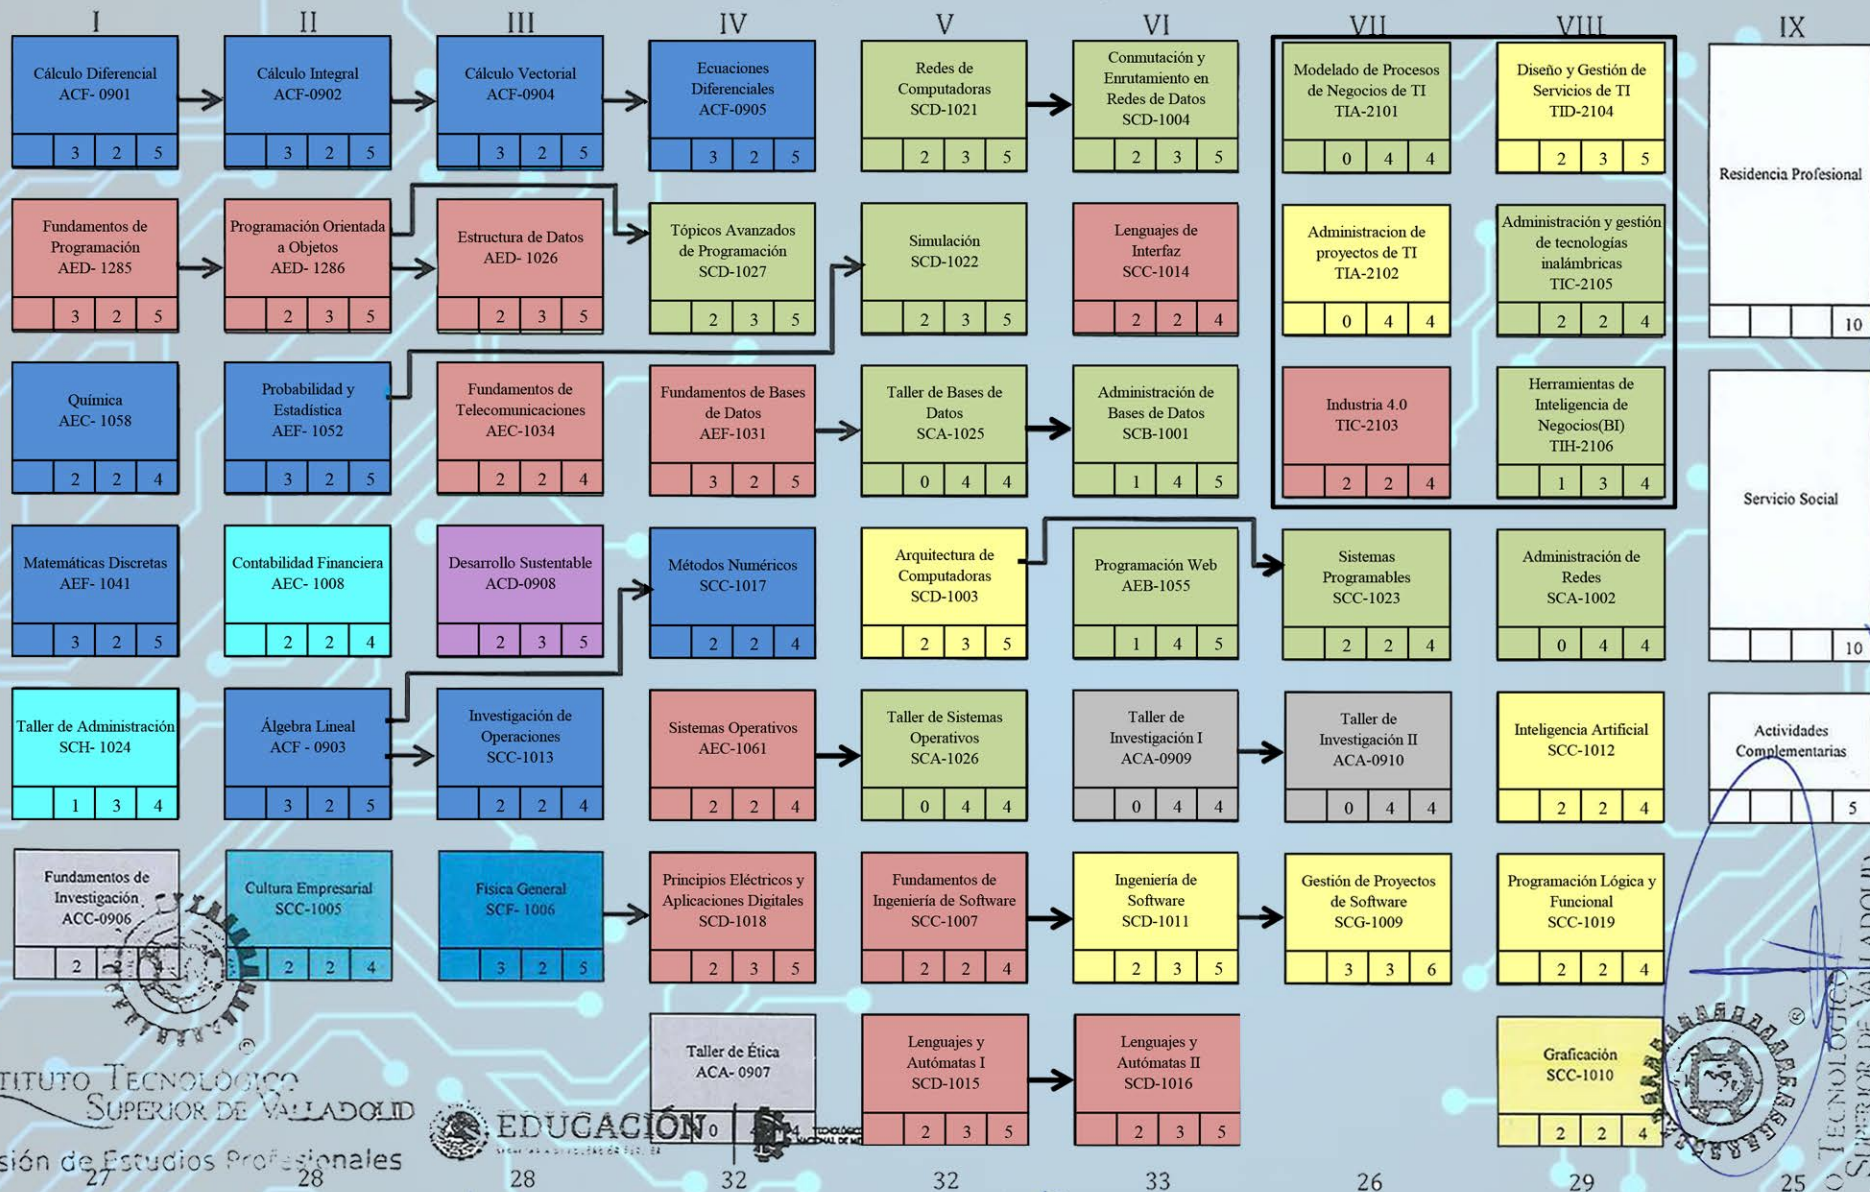

Ingeniería en Sistemas Computacionales / ISIC-2010-224  
Especialidad: Tecnologías de Información / ISIE-TIN-2021-01

INSTITUTO TECNOLÓGICO SUPERIOR DE VALLADOLID  
División de Estudios Profesionales

EDUCACIÓN

INSTITUTO TECNOLÓGICO SUPERIOR DE VALLADOLID  
DEPARTAMENTO DE CARRERAS PROFESIONALES

**Ejes curriculares**

- Ciencias Básicas
- Ciencias de la Ingeniería
- Ingeniería Aplicada
- Diseño de Ingeniería
- Ciencias Sociales y Humanidades
- Ciencias Económico Administrativas
- Cursos Complementarios

Estructura genérica	210
Módulo de especialidad	25
Residencia Profesional	10
Servicio social	10
Actividades Complementarias	5
<b>Total de créditos</b>	<b>260</b>

INSTITUTO TECNOLÓGICO SUPERIOR DE VALLADOLID  
SUBDIRECCION ACADÉMICA