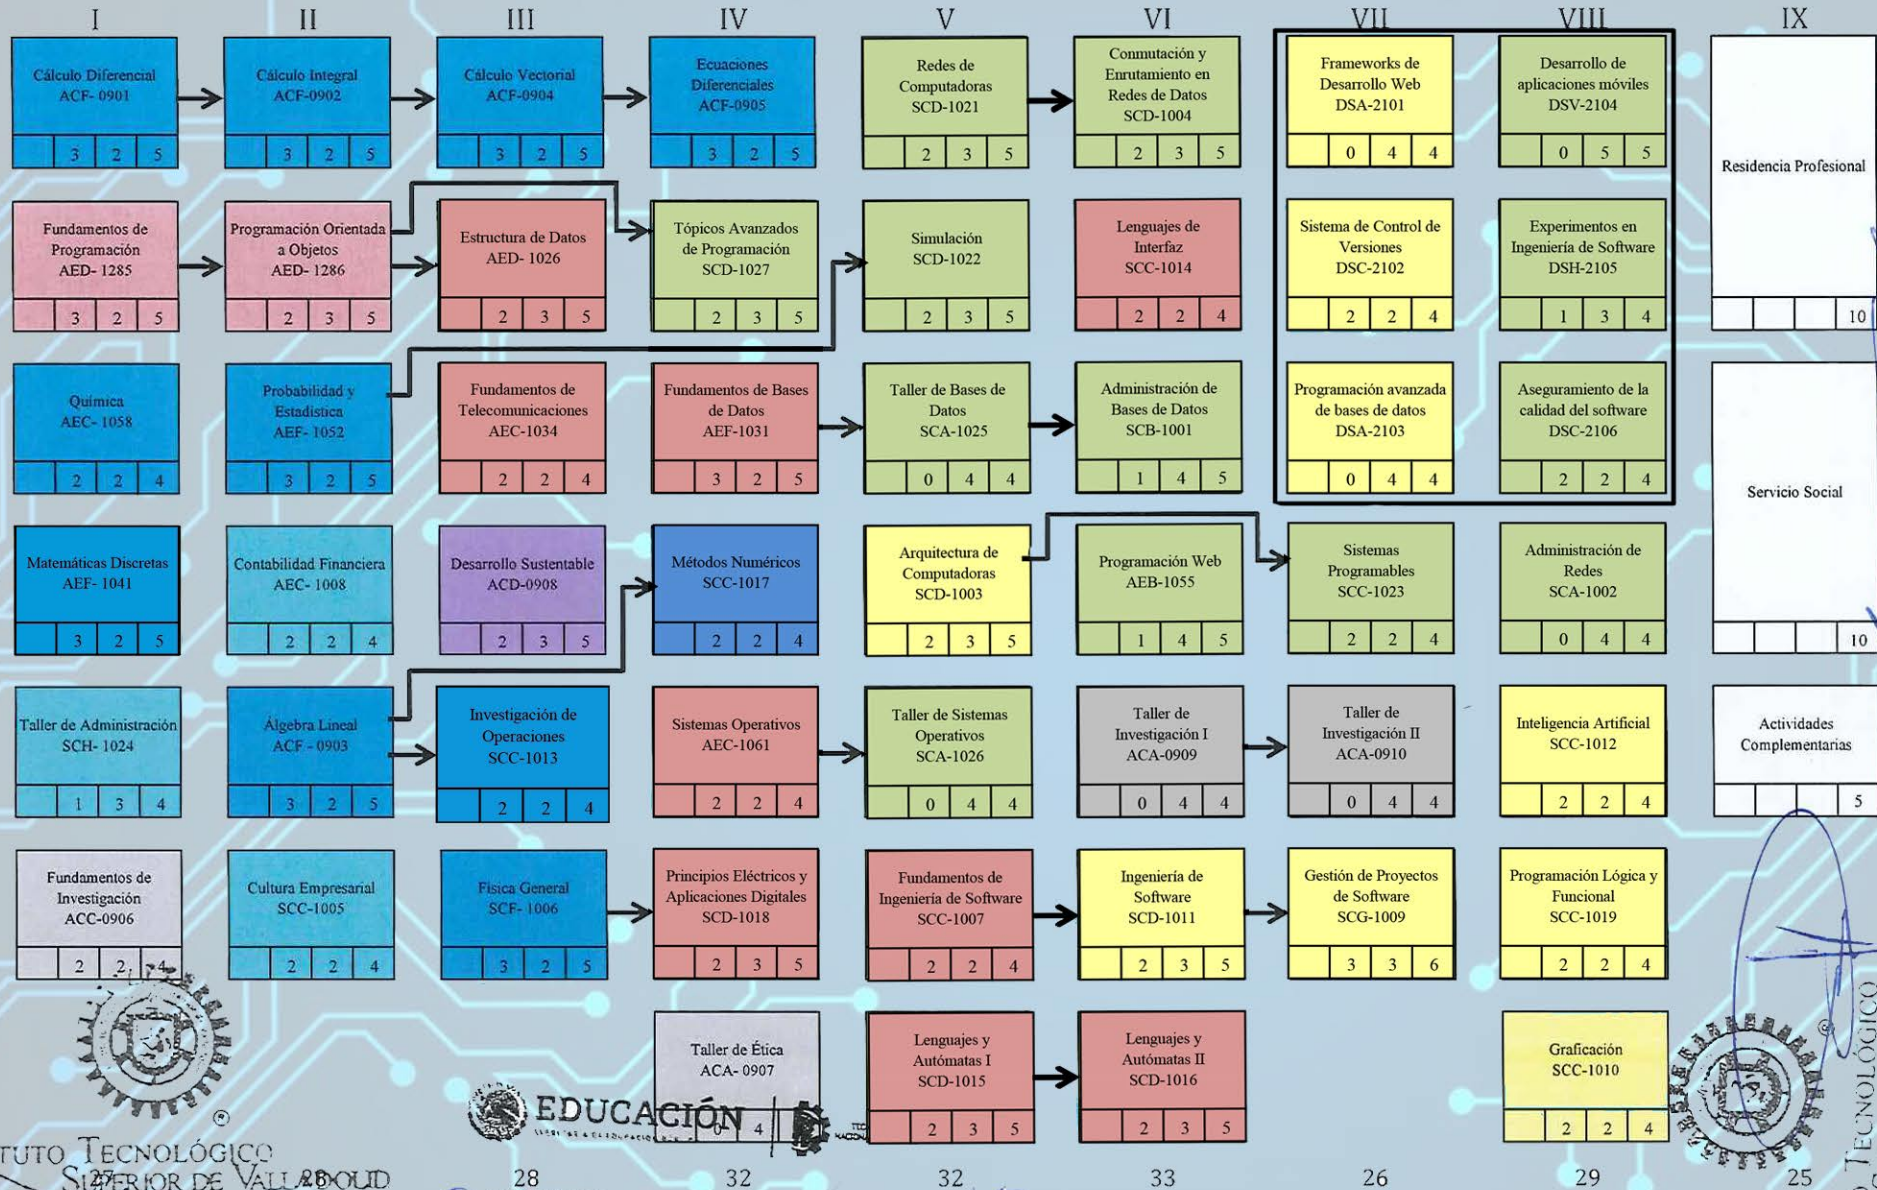

Ingeniería en Sistemas Computacionales / ISIC-2010-224
Especialidad: Desarrollo de software / ISIE-DSW-2021-02

INSTITUTO TECNOLÓGICO SUPERIOR DE VALLADOLID

División de Ejes curriculares

- Ciencias Básicas
- Ciencias de la Ingeniería
- Ingeniería Aplicada
- Diseño de Ingeniería
- Ciencias Sociales y Humanidades
- Ciencias Económico Administrativas
- Cursos Complementarios

INSTITUTO TECNOLÓGICO SUPERIOR DE VALLADOLID

DEPARTAMENTO DE CARRERAS PROFESIONALES

Estructura genérica	210
Módulo de especialidad	25
Residencia Profesional	10
Servicio social	10
Actividades Complementarias	5
Total de créditos	260

INSTITUTO TECNOLÓGICO SUPERIOR DE VALLADOLID
SUBDIRECCION ACADÉMICA